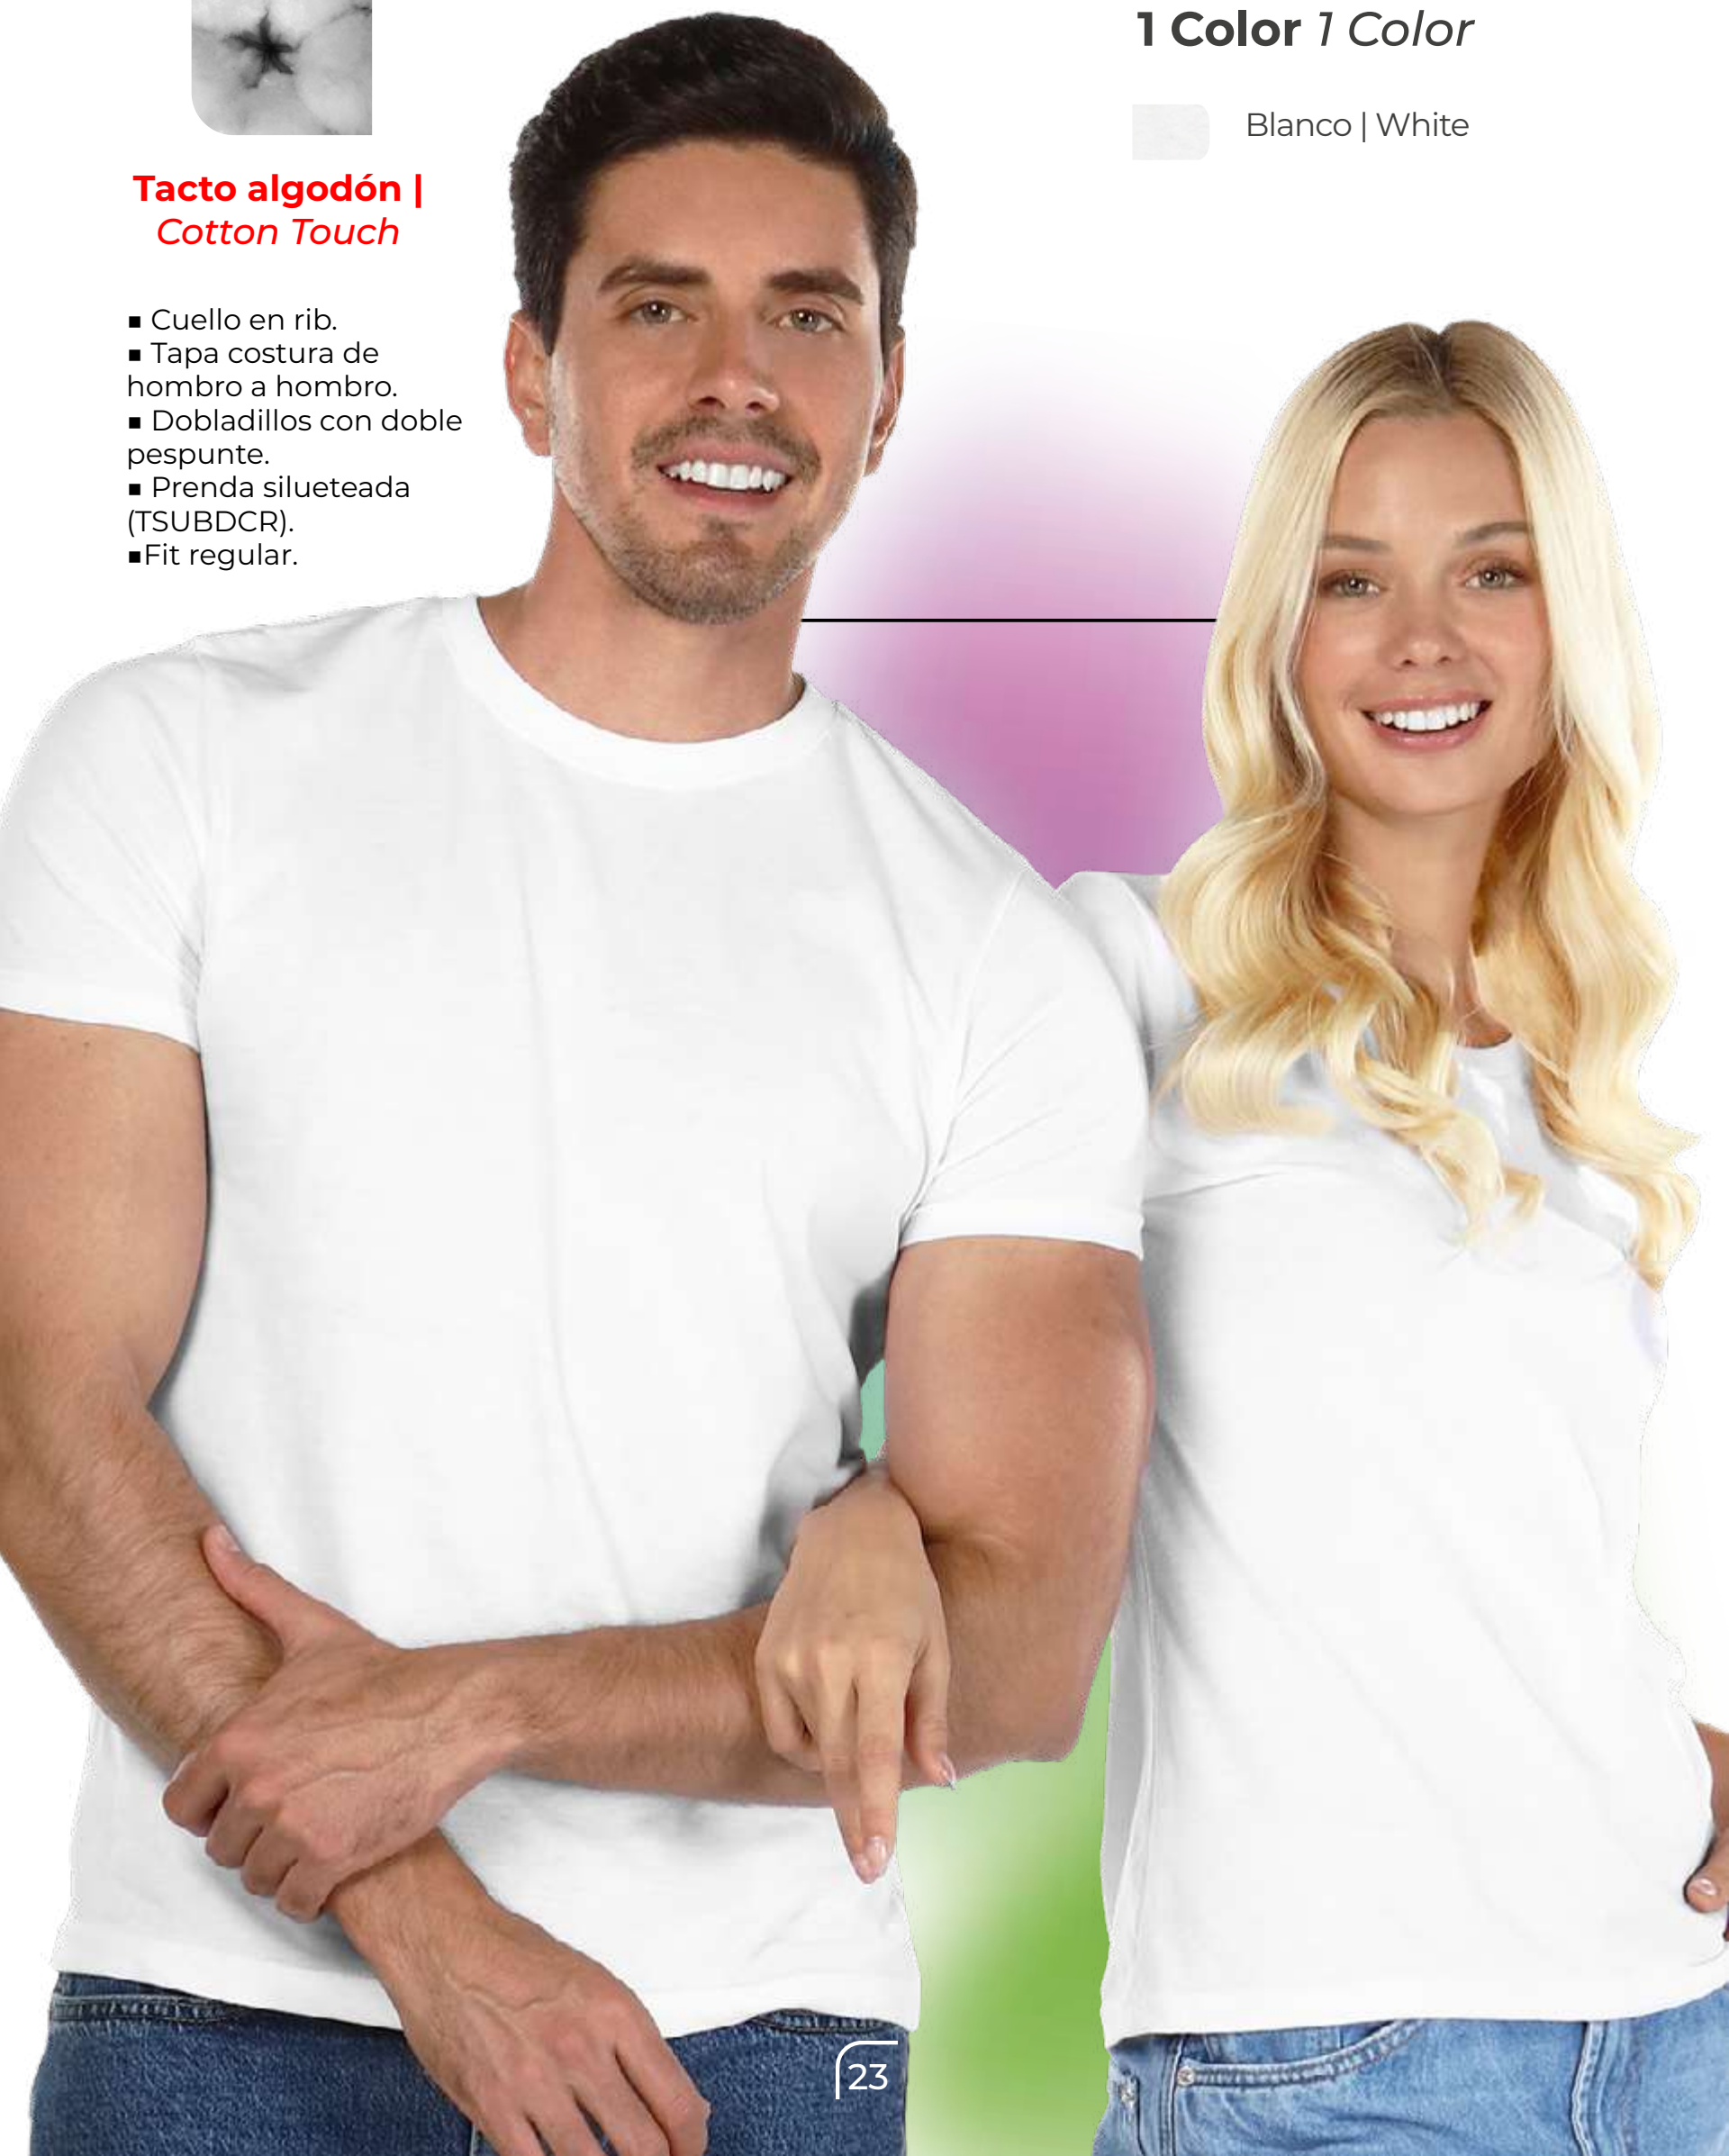

100% Poliéster
100% Polyester

160 grs/m²
4.7 oz/yd²

Estilo | Style

TSUBCCR

Caballero | Man

Playera cuello redondo

Crew neck t-shirt

Estilo | Style

TSUBDCR

Dama | Woman

Playera cuello redondo

Crew neck t-shirt

Tacto algodón |
Cotton Touch

- Cuello en rib.
- Tapa costura de hombro a hombro.
- Doblados con doble pespunte.
- Prenda silueteada (TSUBDCR).
- Fit regular.

1 Color 1 Color

Blanco | White