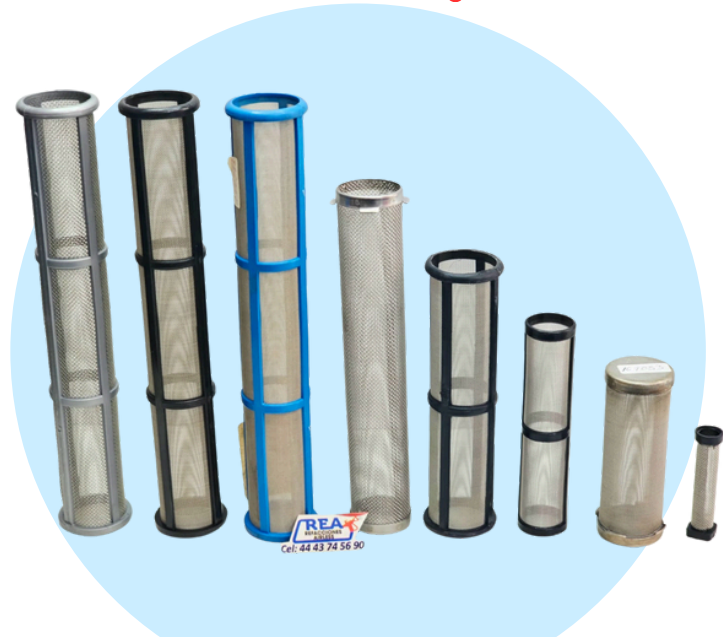

# FILTROS Y CAMISAS

**Cilindros o Camisas  
Graco.**

**Filtros Graco  
Manifold**

**Filtros Titan  
Manifold**

**REA**  
REFACCIONES  
AIRLESS  
Cel: 44 43 74 56 90

ORIGINALES